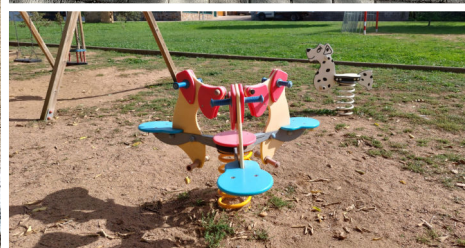

20

PARC DELS PÈLICS

EQUIPAMENT

- Joc de molles
- Joc de molles triple
- Jocs tradicionals pintats a terra
- Gronxador doble: cadireta 0-3 anys i seient pla
- Tobogan
- Cistelles de bàsquet
- Porteries
- Sorrera
- Font d'aigua

TORNAR
AL MAPA