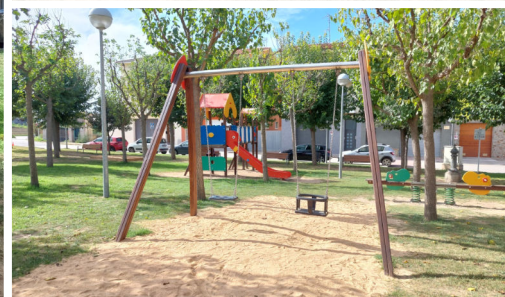

21

PLAÇA ESPANYA

EQUIPAMENT

- Joc modular amb 2 torres i tobogan
- Balancí
- Gronxador amb 2 cadiretes una de 0-3 anys i un seient pla
- Joc d'escalada
- Sorreres
- Font d'aigua

TORNAR
AL MAPA